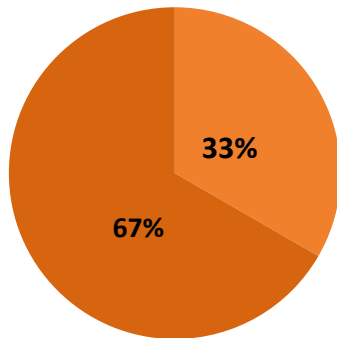

სსიპ „საქართველოს იუსტიციის სასწავლო ცენტრის“ დასაქმებულთა რაოდენობა გენდერულ ჭრილში

	მდედრობითი		მამრობითი		ჯამში
	რაოდენობა	პროცენტი	რაოდენობა	პროცენტი	
დასაქმებული თანამშრომელთა რაოდენობა	60	57%	31	43%	91
ხელმძღვანელ პოზიციაზე დასაქმებული თანამშრომელთა რაოდენობა	8	67%	3	33%	11
დასაქმებულთა საშუალო ასაკი	34				
მინიმალური ასაკი	20				
მაქსიმალური ასაკი	67				

დასაქმებულთა რაოდენობა გენდერულ ჭრილში

დასაქმებულთა საერთო რაოდენობა - 91

მამრობითი - 31

მდედრობითი - 60

■ მამრობითი ■ მდედრობითი

ხელმძღვანელ პოზიციაზე დასაქმებულთა რაოდენობა გენდერულ ჭრილში

■ მამრობითი ■ მდედრობითი

საერთო რაოდენობა - 11

მამრობითი - 3

მდედრობითი - 8