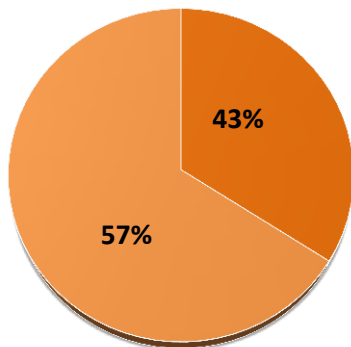

სსიპ „საქართველოს იუსტიციის სასწავლო ცენტრის“ დასაქმებულთა რაოდენობა გენდერულ ჭრილში

	მდედრობითი		მამრობითი		ჯამში
	რაოდენობა	პროცენტი	რაოდენობა	პროცენტი	
დასაქმებული თანამშრომელთა რაოდენობა	60	57%	31	43%	91
ხელმძღვანელ პოზიციაზე დასაქმებული თანამშრომელთა რაოდენობა	8	67%	3	33%	11
დასაქმებულთა საშუალო ასაკი	34				
მინიმალური ასაკი	20				
მაქსიმალური ასაკი	67				

დასაქმებულთა რაოდენობა გენდერულ ჭრილში

დასაქმებულთა საერთო რაოდენობა - 91

მამრობითი - 31

მდედრობითი - 60

■ მამრობითი ■ მდედრობითი

ხელმძღვანელ პოზიციაზე დასაქმებულთა რაოდენობა გენდერულ ჭრილში

■ მამრობითი ■ მდედრობითი