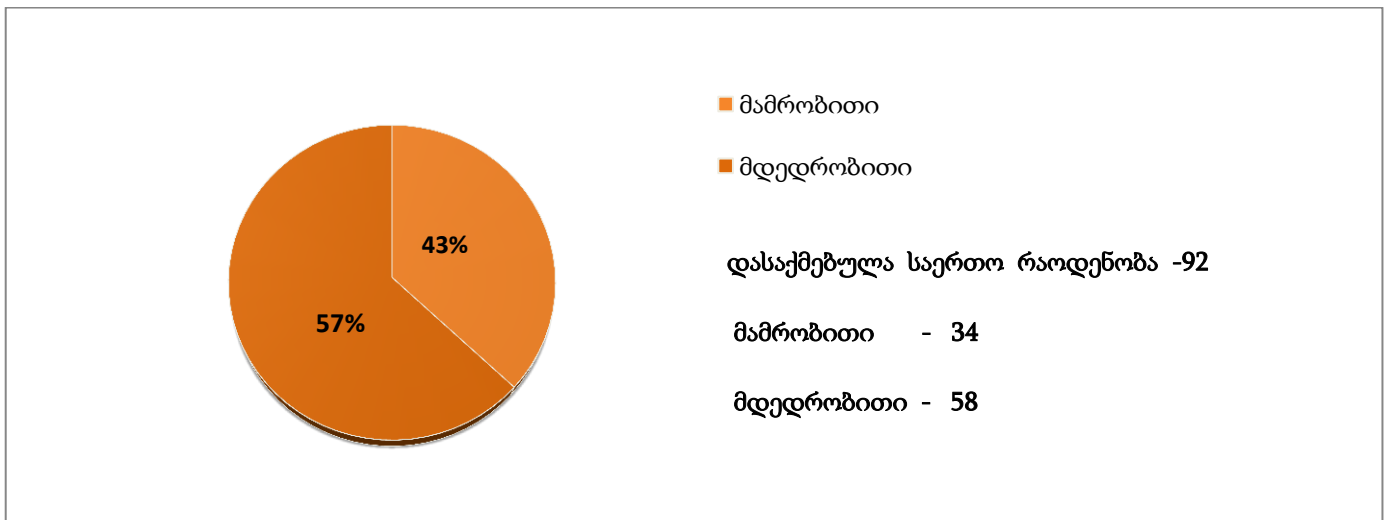

სსიპ „საქართველოს იუსტიციის სასწავლო ცენტრის“ დასაქმებულთა რაოდენობა
გენდერულ ჭრილში

	მდედრობითი		მამრობითი		ჯამურად
	რაოდენობა	პროცენტი	რაოდენობა	პროცენტი	
დასაქმებული თანამშრომელთა რაოდენობა	58	57%	34	43%	92
ხელმძღვანელ პოზიციაზე დასაქმებული თანამშრომელთა რაოდენობა	7	60%	2	40%	9
დასაქმებულთა საშუალო ასაკი	42				
მინიმალური ასაკი	19				
მაქსიმალური ასაკი	68				