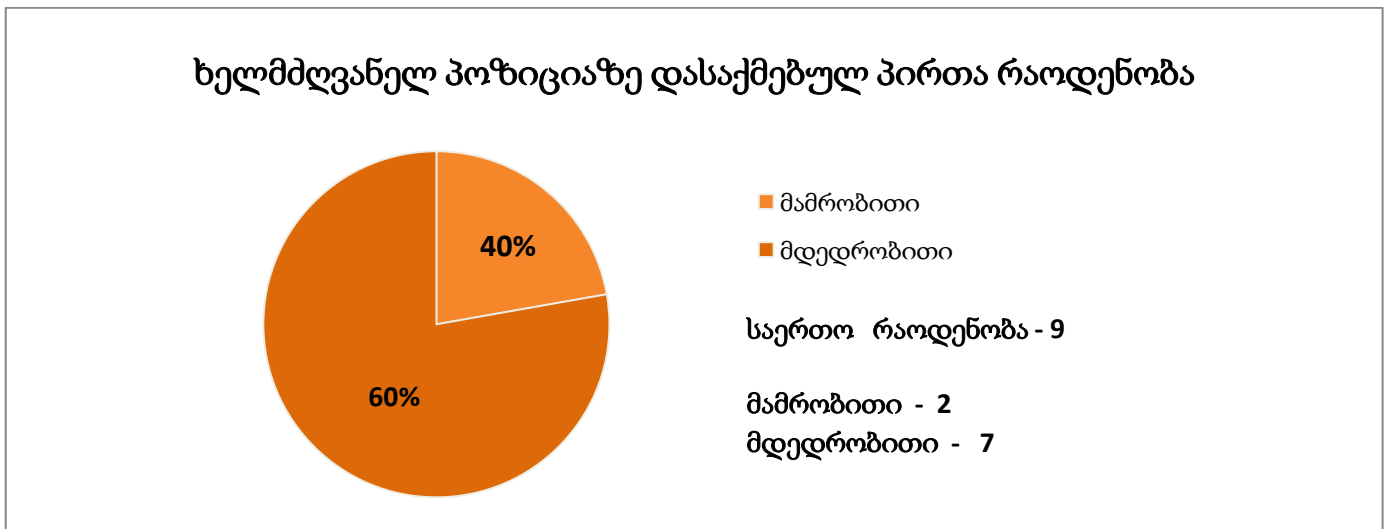

სსიპ „საქართველოს იუსტიციის სასწავლო ცენტრის“ დასაქმებულთა რაოდენობა
გენდერულ ჭრილში

	მდედრობითი		მამრობითი		ჯამურად
	რაოდენობა	პროცენტი	რაოდენობა	პროცენტი	
დასაქმებული თანამშრომელთა რაოდენობა	58	57%	34	43%	92
ხელმძღვანელ პოზიციაზე დასაქმებული თანამშრომელთა რაოდენობა	7	60%	2	40%	9
დასაქმებულთა საშუალო ასაკი	42				
მინიმალური ასაკი	19				
მაქსიმალური ასაკი	68				