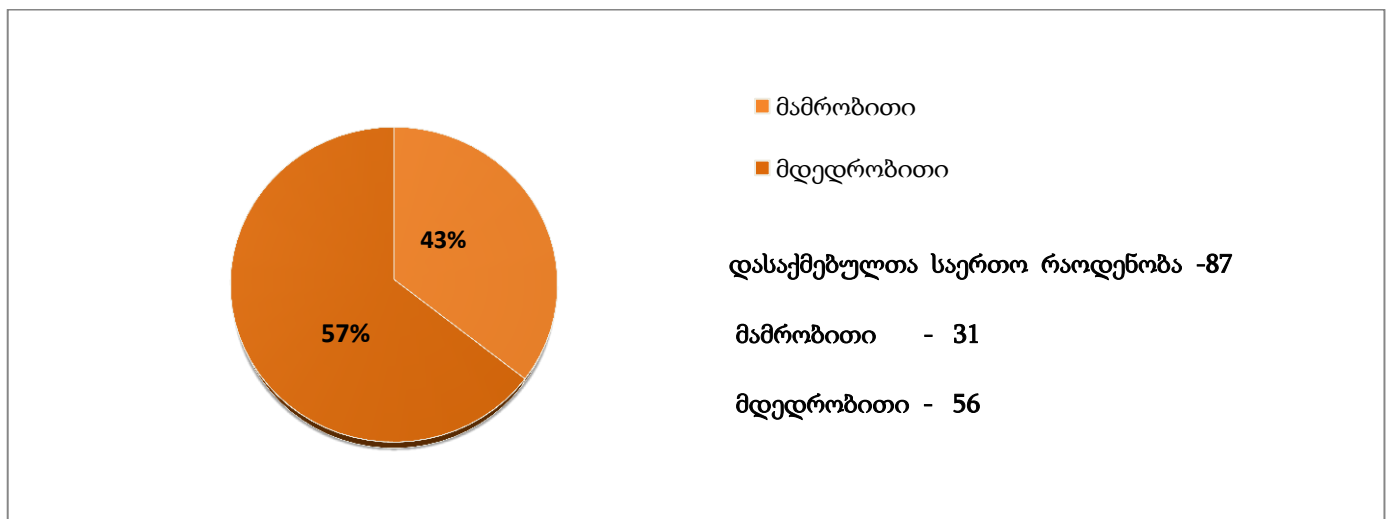

სსიპ „საქართველოს იუსტიციის სასწავლო ცენტრის“ დასაქმებულთა რაოდენობა
გენდერულ ჭრილში

	მდედრობითი		მამრობითი		ჯამურად
	რაოდენობა	პროცენტი	რაოდენობა	პროცენტი	
დასაქმებული თანამშრომელთა რაოდენობა	56	57%	31	43%	87
ხელმძღვანელ პოზიციაზე დასაქმებული თანამშრომელთა რაოდენობა	6	60%	2	40%	8
დასაქმებულთა საშუალო ასაკი	36				
მინიმალური ასაკი	20				
მაქსიმალური ასაკი	68				