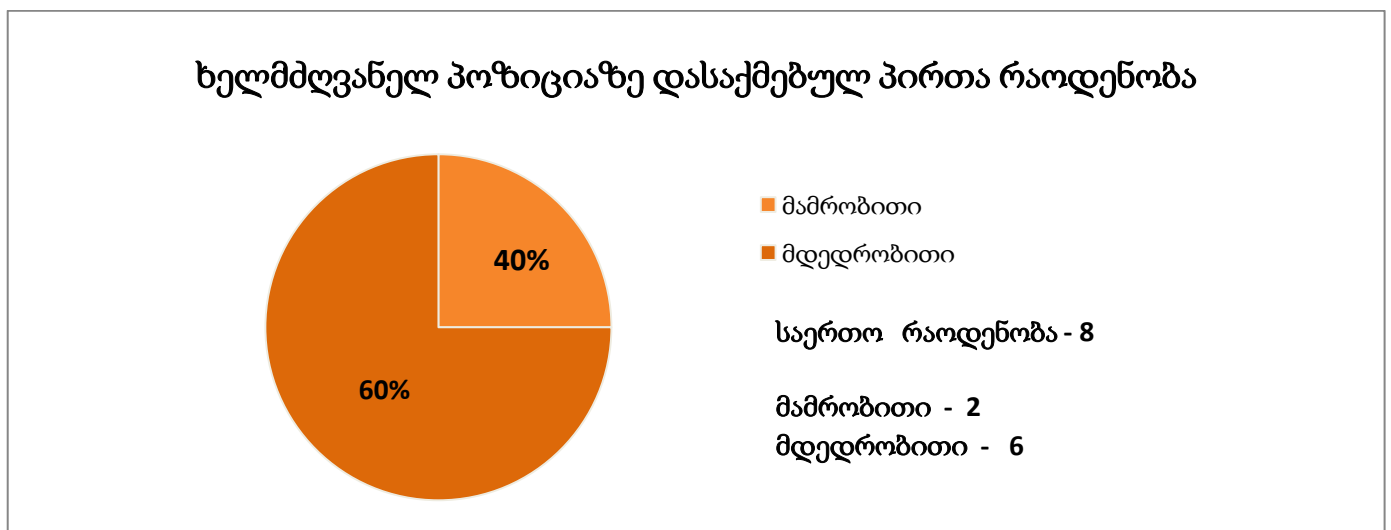

სსიპ „საქართველოს იუსტიციის სასწავლო ცენტრის“ დასაქმებულთა რაოდენობა
გენდერულ ჭრილში

	მდედრობითი		მამრობითი		ჯამურად
	რაოდენობა	პროცენტი	რაოდენობა	პროცენტი	
დასაქმებული თანამშრომელთა რაოდენობა	56	57%	31	43%	87
ხელმძღვანელ პოზიციაზე დასაქმებული თანამშრომელთა რაოდენობა	6	60%	2	40%	8
დასაქმებულთა საშუალო ასაკი	36				
მინიმალური ასაკი	20				
მაქსიმალური ასაკი	68				