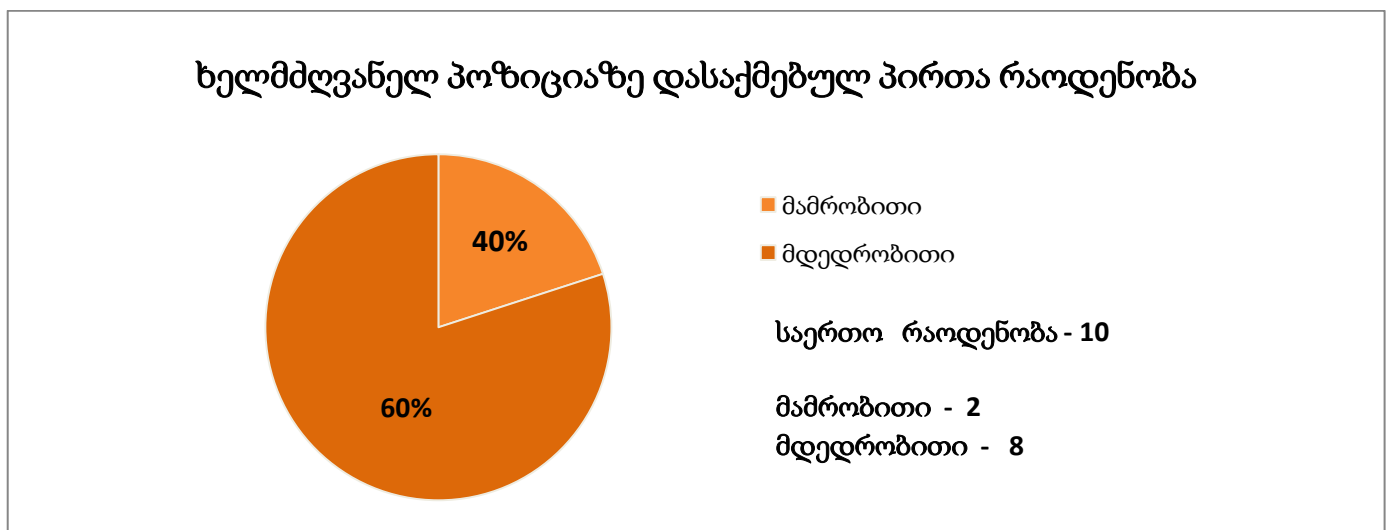

სსიპ „საქართველოს იუსტიციის სასწავლო ცენტრის“ დასაქმებულთა რაოდენობა გენდერულ ჭრილში

	მდედრობითი		მამრობითი		ჯამურად
	რაოდენობა	პროცენტი	რაოდენობა	პროცენტი	
დასაქმებული თანამშრომელთა რაოდენობა	58	57%	35	43%	93
ხელმძღვანელ პოზიციაზე დასაქმებული თანამშრომელთა რაოდენობა	8	60%	2	40%	10
დასაქმებულთა საშუალო ასაკი	43				
მინიმალური ასაკი	20				
მაქსიმალური ასაკი	68				