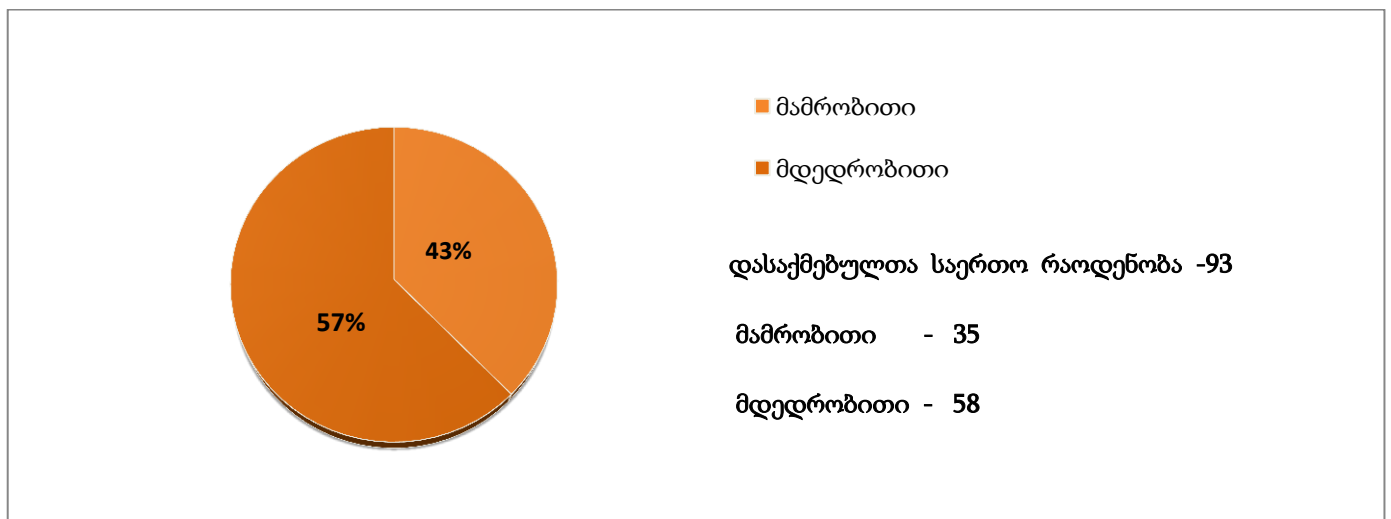

სსიპ „საქართველოს იუსტიციის სასწავლო ცენტრის“ დასაქმებულთა რაოდენობა გენდერულ ჭრილში

	მდედრობითი		მამრობითი		ჯამურად
	რაოდენობა	პროცენტი	რაოდენობა	პროცენტი	
დასაქმებული თანამშრომელთა რაოდენობა	58	57%	35	43%	93
ხელმძღვანელ პოზიციაზე დასაქმებული თანამშრომელთა რაოდენობა	8	60%	2	40%	10
დასაქმებულთა საშუალო ასაკი	43				
მინიმალური ასაკი	20				
მაქსიმალური ასაკი	68				