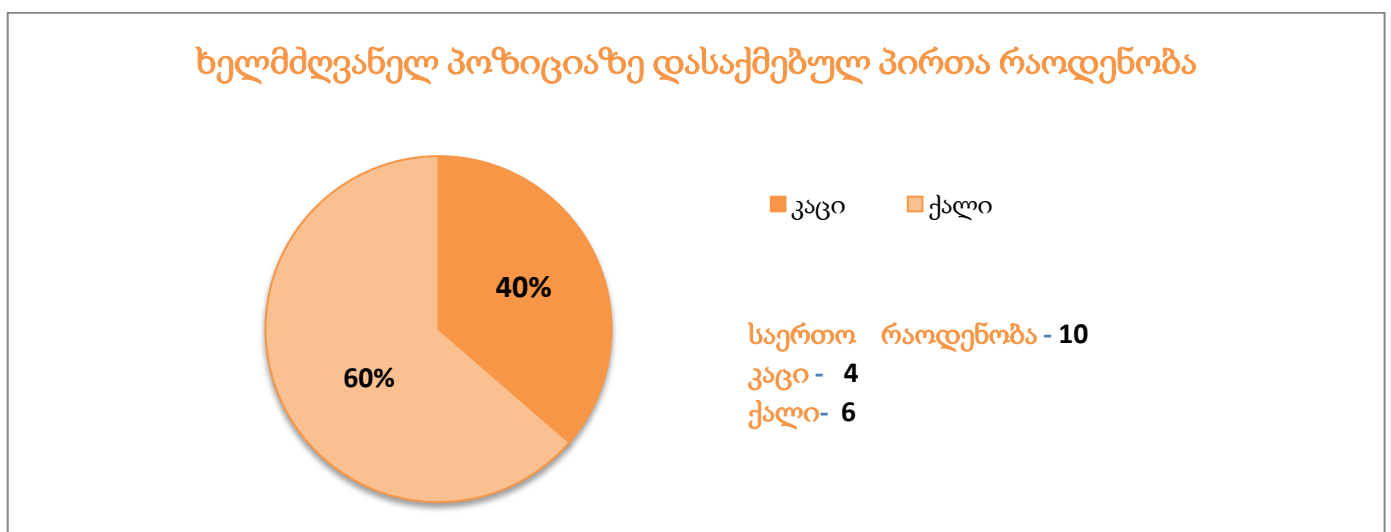

სსიპ „საქართველოს იუსტიციის სასწავლო ცენტრის“ დასაქმებულთა რაოდენობა
გენდერულ ჭრილში

	ქალი		კაცი		სულ
	რაოდენობა	პროცენტი	რაოდენობა	პროცენტი	
დასაქმებული თანამშრომელთა რაოდენობა	53	57%	36	43%	81
ხელმძღვანელ პოზიციაზე დასაქმებული თანამშრომელთა რაოდენობა	6	60%	4	40%	10
დასაქმებულთა საშუალო ასაკი	32				
მინიმალური ასაკი	20				
მაქსიმალური ასაკი	67				