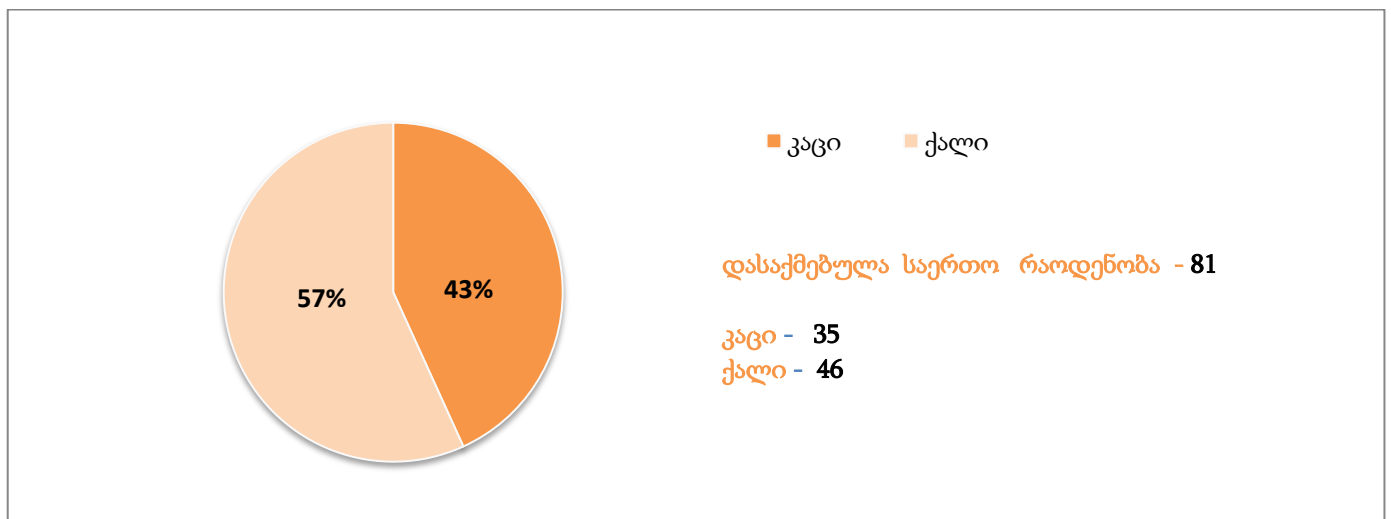

სსიპ „საქართველოს იუსტიციის სასწავლო ცენტრის“ დასაქმებულთა რაოდენობა
გენდერულ ჭრილში

	ქალი		კაცი		სულ
	რაოდენობა	პროცენტი	რაოდენობა	პროცენტი	
დასაქმებული თანამშრომელთა რაოდენობა	53	57%	36	43%	81
ხელმძღვანელ პოზიციაზე დასაქმებული თანამშრომელთა რაოდენობა	6	60%	4	40%	10
დასაქმებულთა საშუალო ასაკი	32				
მინიმალური ასაკი	20				
მაქსიმალური ასაკი	67				